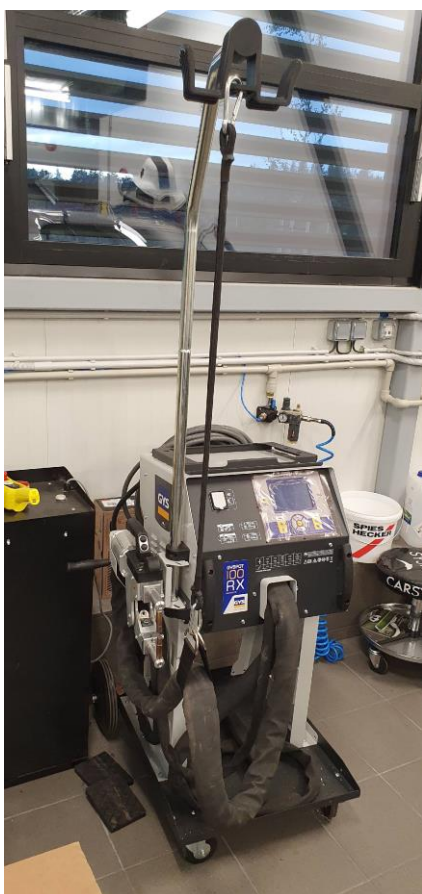

Siems & Klein spol. s r. o.

AUTOSERVISNÍ TECHNIKA - PRODEJ, SERVIS, LEASING

Krajní 1230, 252 42 Jesenice u Prahy, Praha - západ

Tel.: 608 98 39 68 (M. Bednář), 27201 6955, fax 27201 6944

martin.bednar@siems-klein.cz, firma@siems-klein.cz, www.siems-klein.cz

TSUSHO LEXUS

Autorizovaný servis LEXUS v Průhonicích (2020) - kompletní realizace

BLACKHAWK - podlahový rovníací rám, GYS - bodovací svářečka a spotovací zařízení