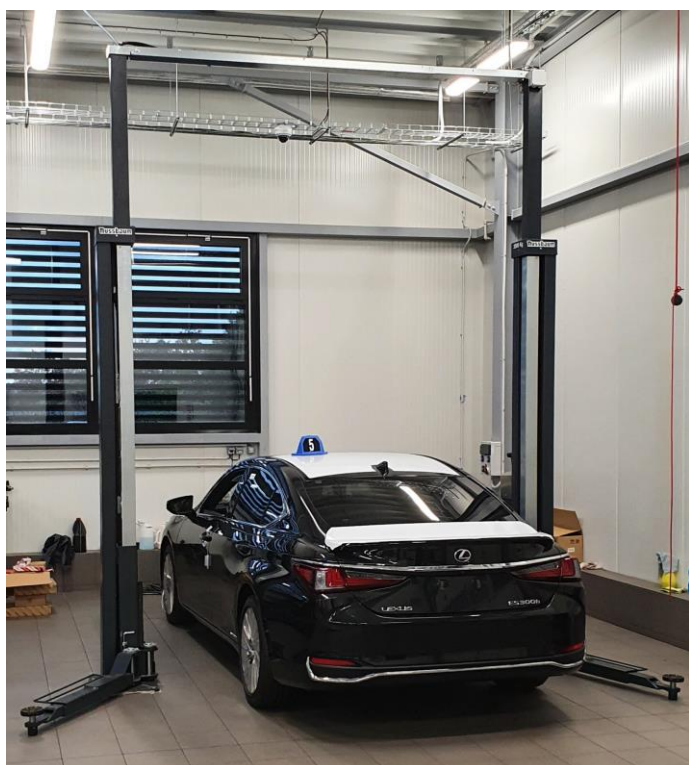

TSUSHO LEXUS

Autorizovaný servis LEXUS v Průhonicích (2020) - kompletní realizace

NUSSBAUM - 2 sloupové hydraulické zvedáky 3000 kg a 3500 kg, celkem 5 ks

Siems & Klein spol. s r. o.

AUTOSERVISNÍ TECHNIKA - PRODEJ, SERVIS, LEASING